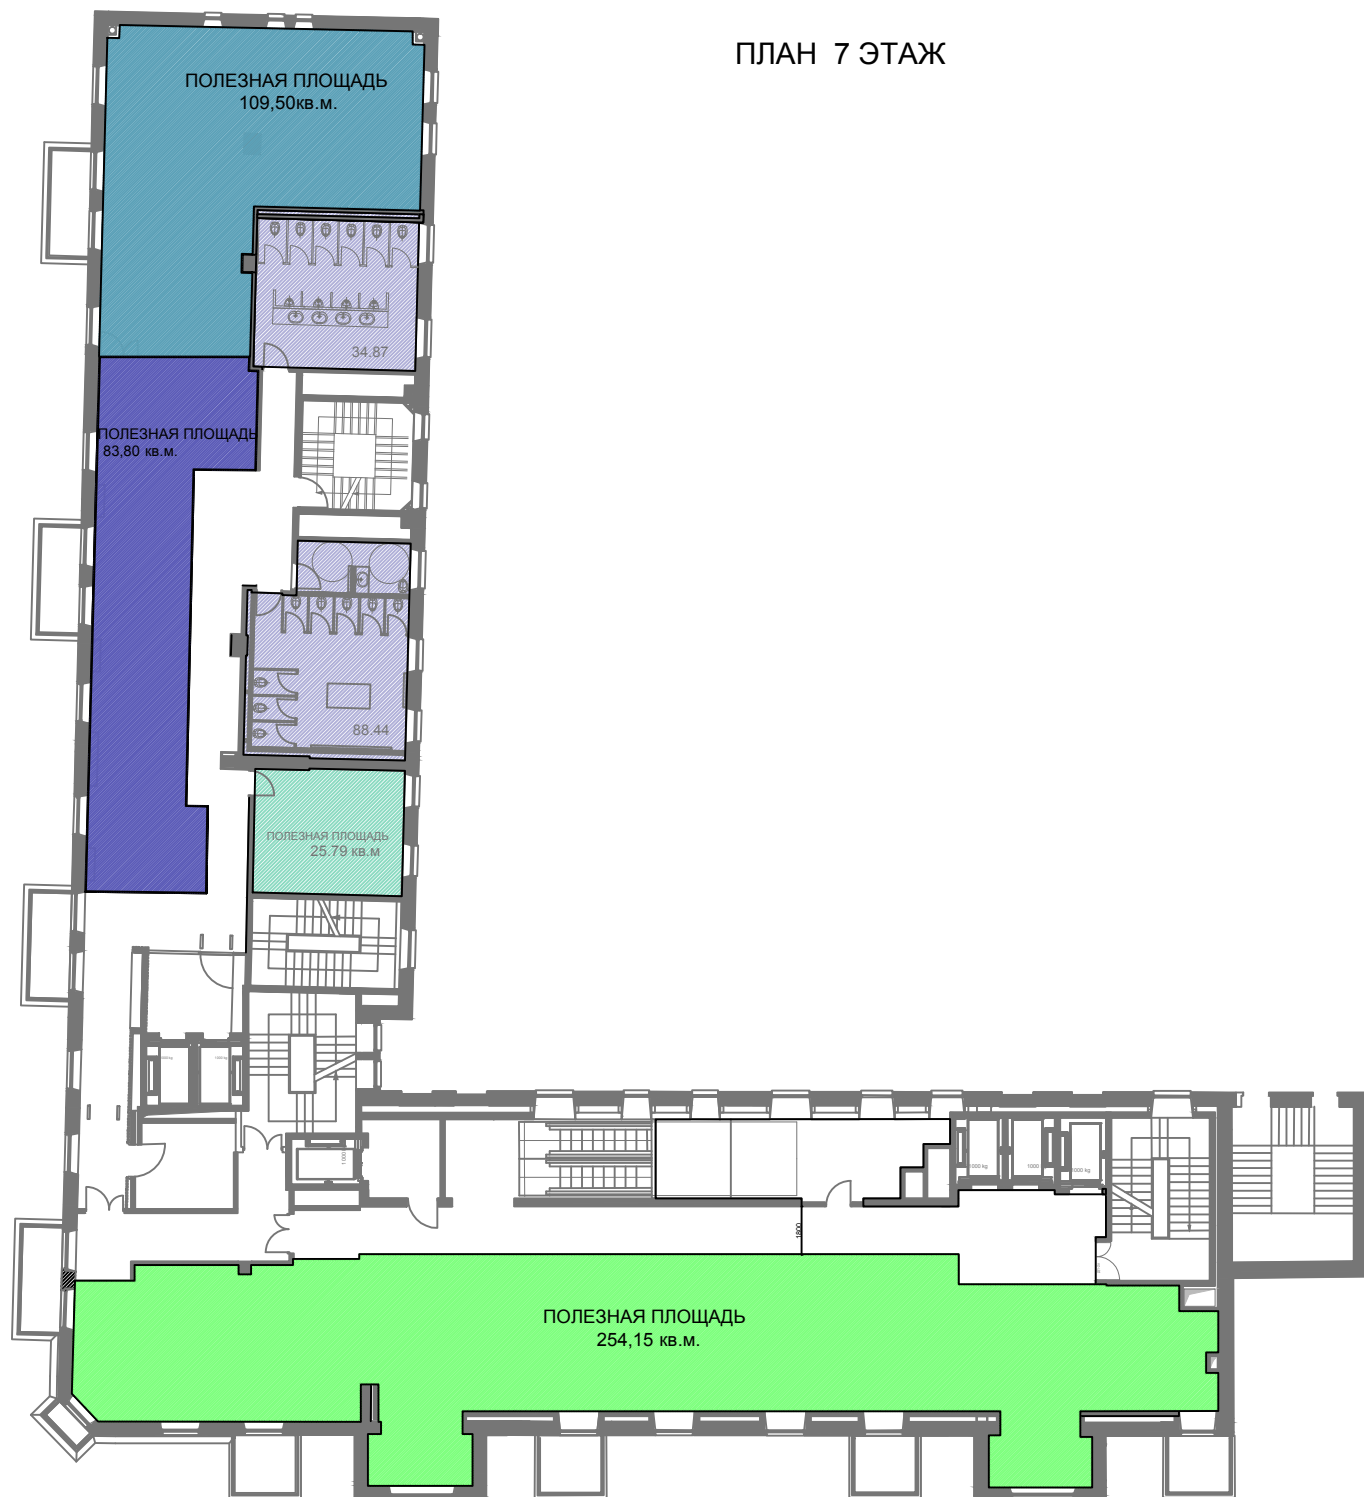

## ПЛАН 7 ЭТАЖ

ВСЕГО ПОЛЕЗНАЯ ПЛОЩАДЬ 447, 50 кв. м.