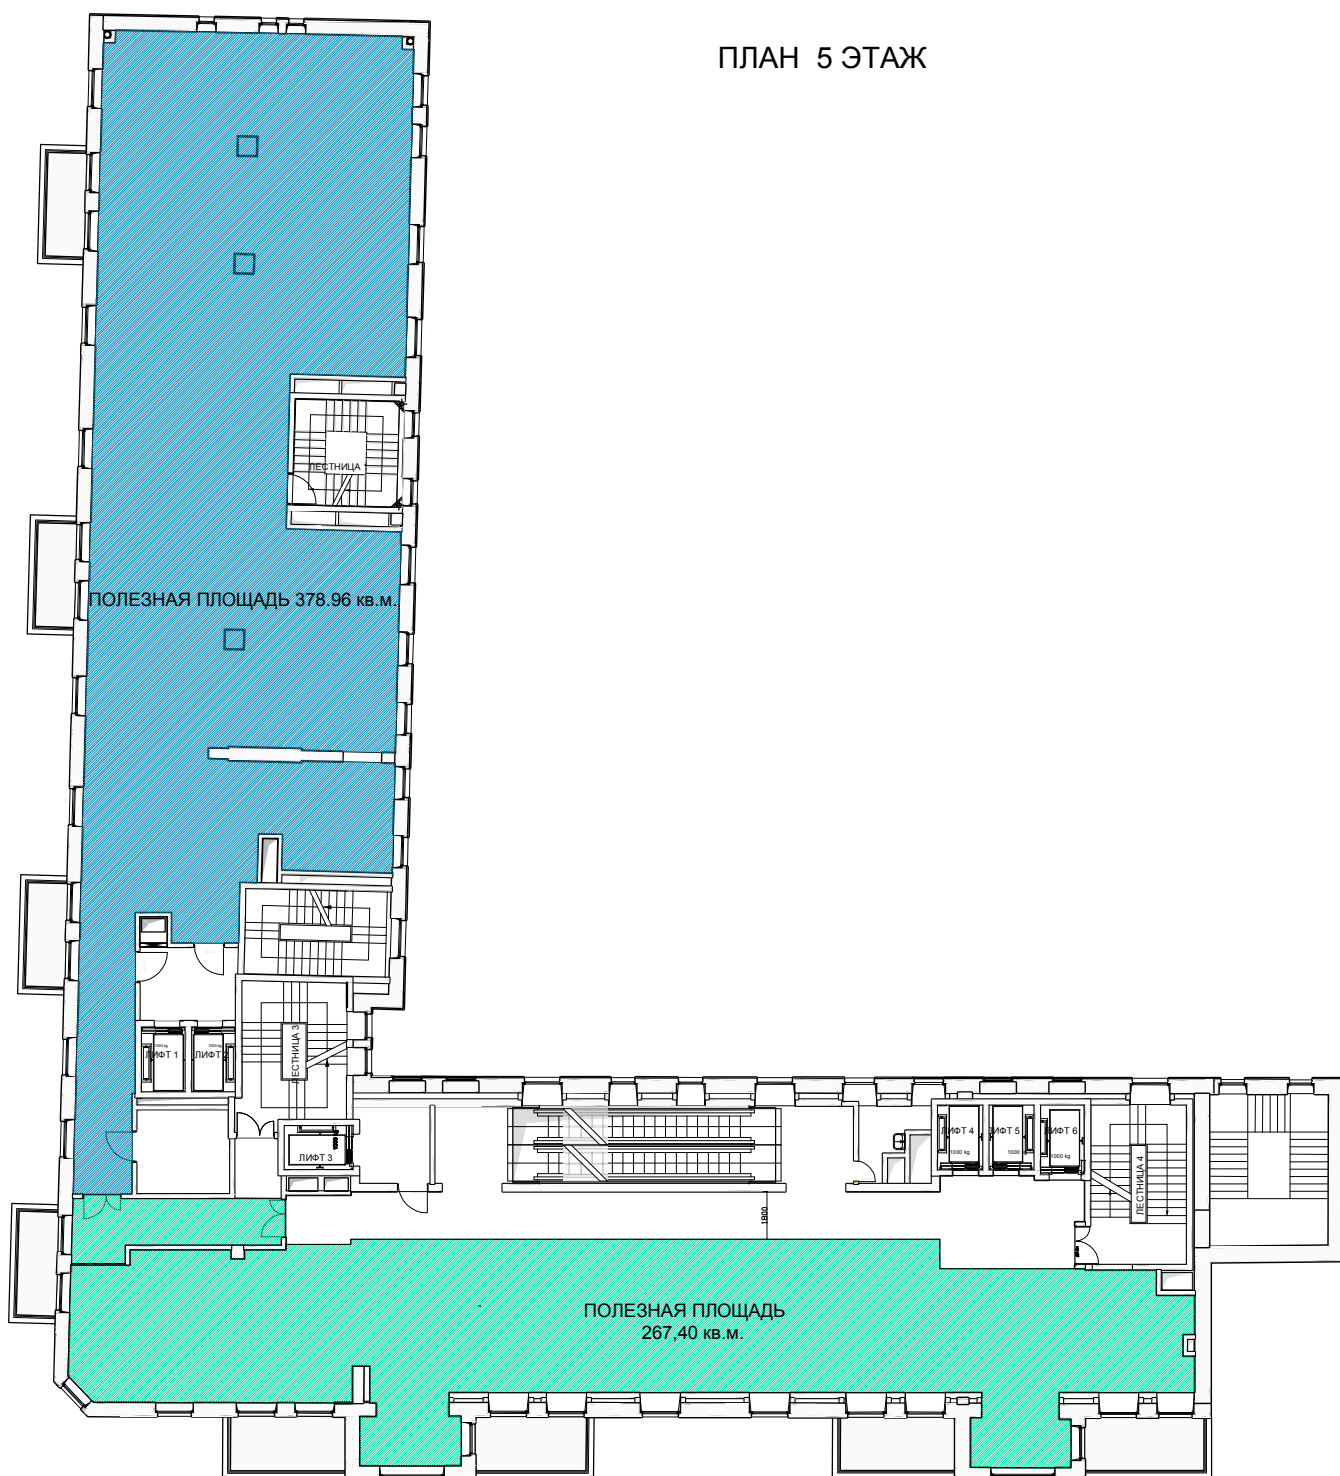

ПЛАН 5 ЭТАЖ

ВСЕГО ПОЛЕЗНАЯ ПЛОЩАДЬ 646,36 кв.м.